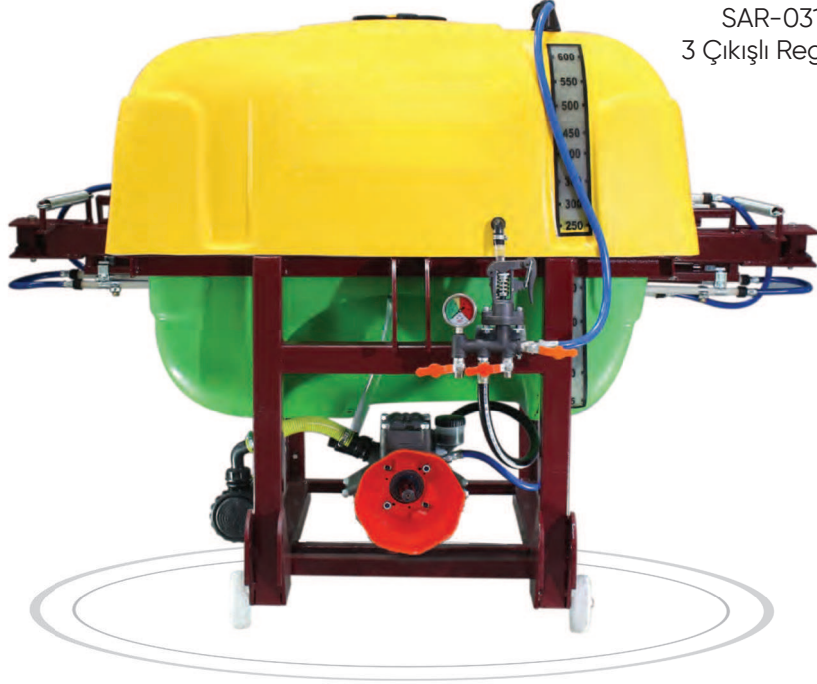

SAR-MFS-600-10EF

SAR-5215 Doldurucu
Saru Uçlu

SAR-07805
Kelepçeli Meme

SAR-3106
Yağlı Saat

SAR-03100
3 Çıkışlı Regülatör

SAR-5020
120 Litre Filtre

SAR-80
3 Mebranlı Pompa

TECNICAL SPECIFICATION