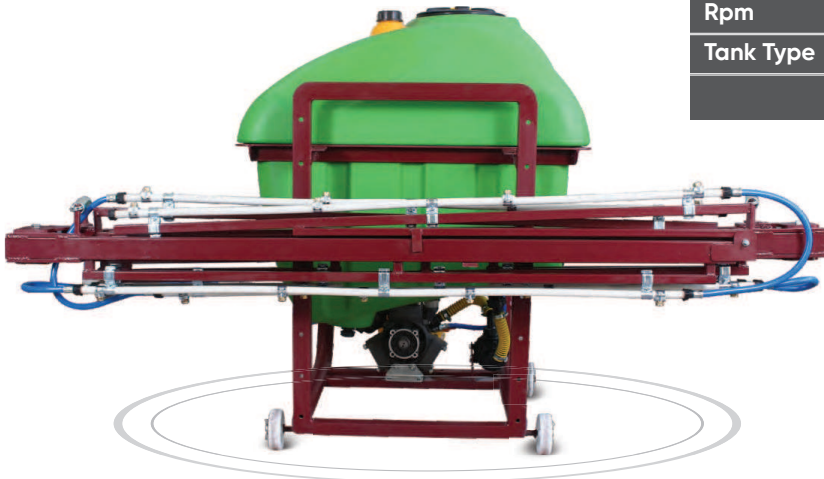

SAR-5215 Doldurucu
Saru Uçlu

SAR-07805
Kelepçeli Meme

SAR-3106
Yağlı Saat

SAR-03100
3 Çıkışlı Regülatör

SAR-5020
120 Litre Filtre

SAR-C71 3
Mebranlı Pompa

TECNICAL SPECIFICATION

| | |
|------------------|---------------------------|
| Pump Type | SAR-C71 |
| Pump Bar | 40 Bar |
| Nozzle Type | Plastic / Brass Anti Drip |
| Number Of Nozzle | 20 |
| Rpm | 540 |
| Tank Type | Plastic |