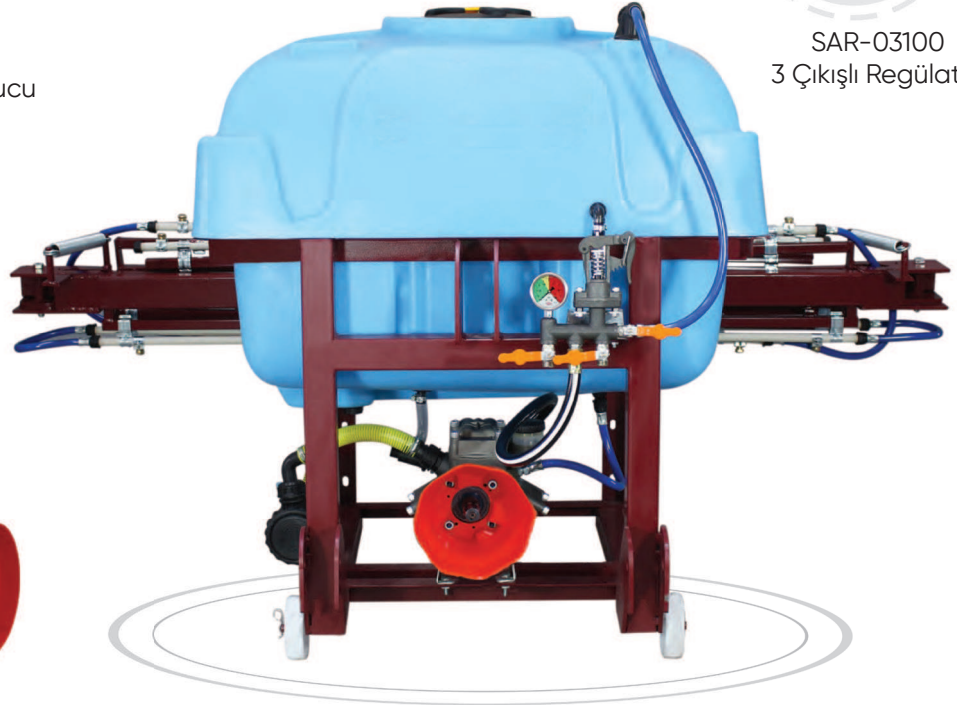

SAR-5215 Doldurucu
Saru Uçlu

SAR-07805
Kelepçeli Meme

SAR-3106
Yağlı Saat

SAR-03100
3 Çıkışlı Regülatör

SAR-5020
120 Litre Filtre

SAR-80
3 Mebranlı Pompa

TECNICAL SPECIFICATION

| | |
|------------------|---------------------------|
| Pump Type | SAR-80 / SAR-105 |
| Pump Bar | 40 Bar |
| Nozzle Type | Plastic / Brass Anti Drip |
| Number Of Nozzle | 20 |
| Rpm | 540 |
| Tank Type | Plastic |