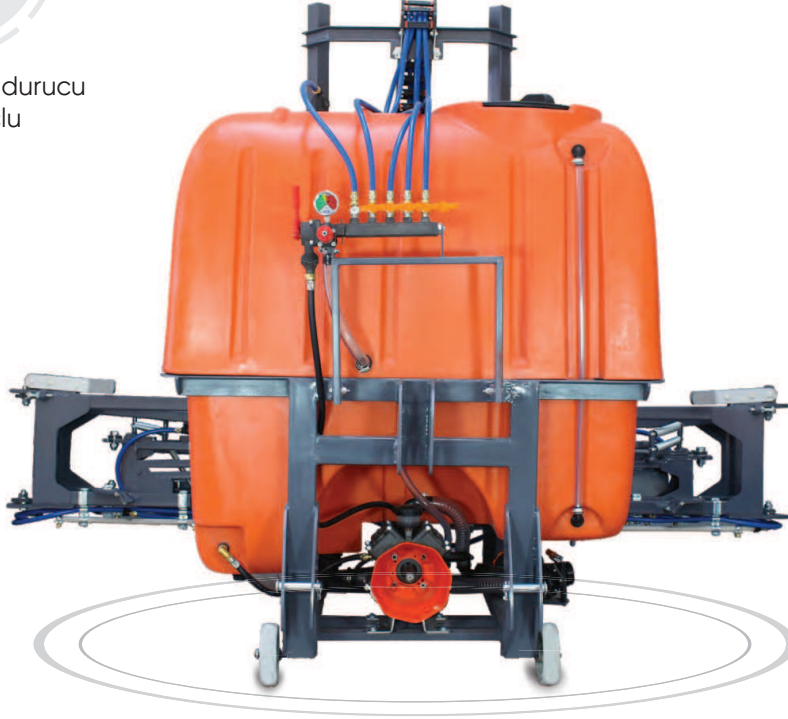

SAR-MFS-1000-16E

SAR-5215 Doldurucu
Saru Uçlu

SAR-07805
Kelepçeli Meme

SAR-3117
VDR 50

SAR-07010
120x50 Hortum
Taşıyıcı

SAR-5030
Üç Yollu Mandallı
Filtre

SAR-105 4 Mebranlı
Hava Tüplü Turbo
Pompa

TECNICAL SPECIFICATION