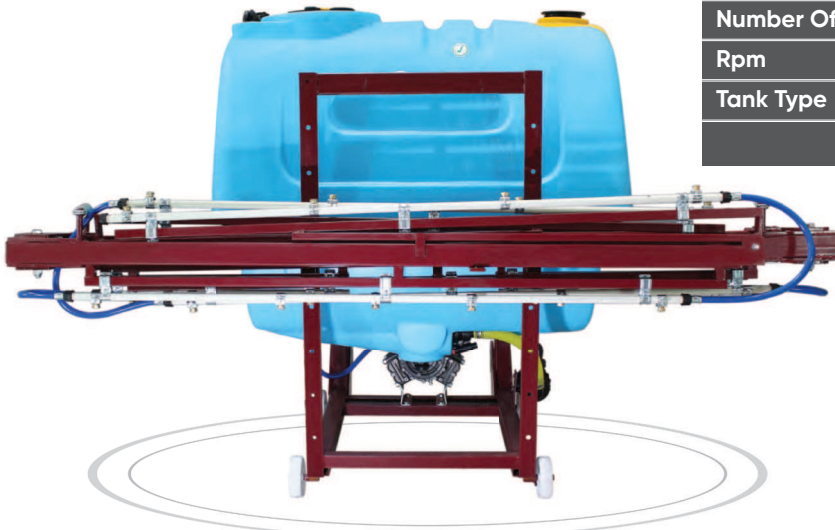

SAR-5215 Doldurucu
Saru Uçlu

SAR-07805
Kelepçeli Meme

SAR-3106
Yağlı Saat

SAR-03100
3 Çıkışlı Regülatör

SAR-5020
120 Litre Filtre

SAR-80
3 Mebranlı Pompa

TECNICAL SPECIFICATION

| | |
|------------------|---------------------------|
| Pump Type | SAR-80 / SAR-105 |
| Pump Bar | 40 Bar |
| Nozzle Type | Plastic / Brass Anti Drip |
| Number Of Nozzle | 20 |
| Rpm | 540 |
| Tank Type | Plastic |