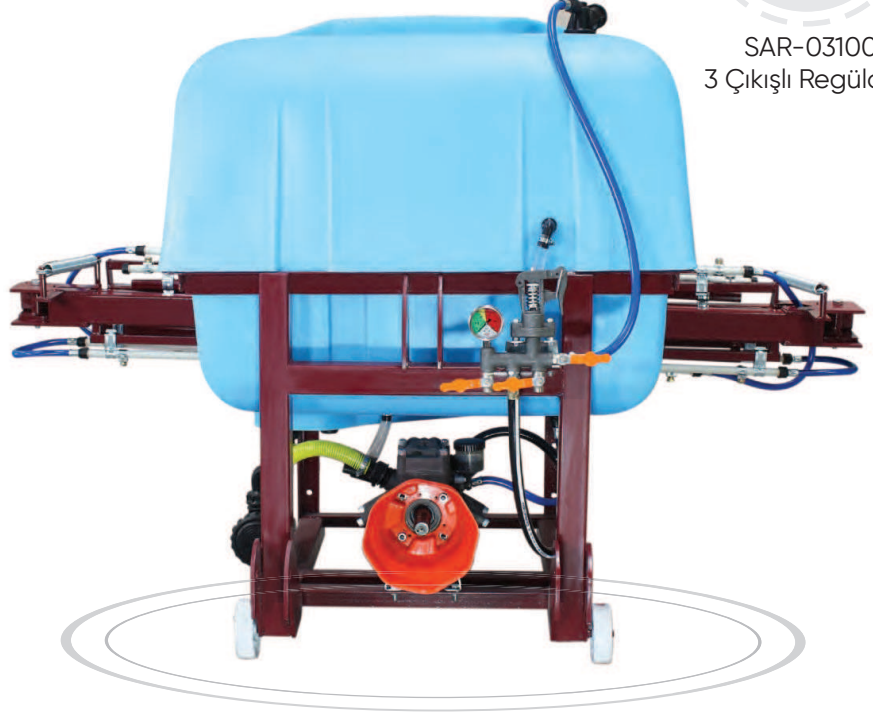

SAR-MFS-500-10E

SAR-5215 Doldurucu
Saru Uçlu

SAR-07805
Kelepçeli Meme

SAR-3106
Yağlı Saç

SAR-03100
3 Çıkışlı Regülatör

SAR-5020
120 Litre Filtre

SAR-80
3 Mebranlı Pompa

TECNICAL SPECIFICATION