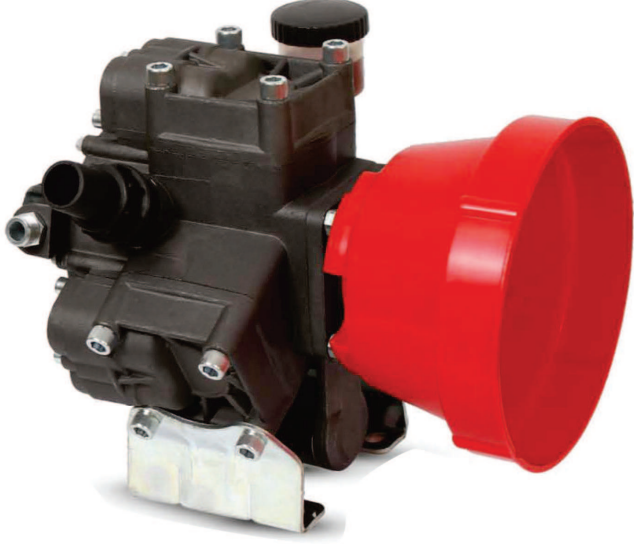

ÜÇ MEBRANLI ÇİFT FİREZELİ HAVA TÜPLÜ POMPA

TECNICAL SPECIFIACITION

Debi (lt/dk)	80 Lt.
Devir (d/dk)	540
Güç (hp/kw)	5.5 kw
Piston Adedi	3
Max. Basınç/Bar	50 Bar
Kullanılan Yağ Cinsi	20w50
Yağ Kapasitesi	0,95 Lt.
Ölçüler	33x35x36 cm.
Ağırlık	20 kg.

3 MEBRANLI POMPA

ÜÇ MEBRANLI TURBO POMPA