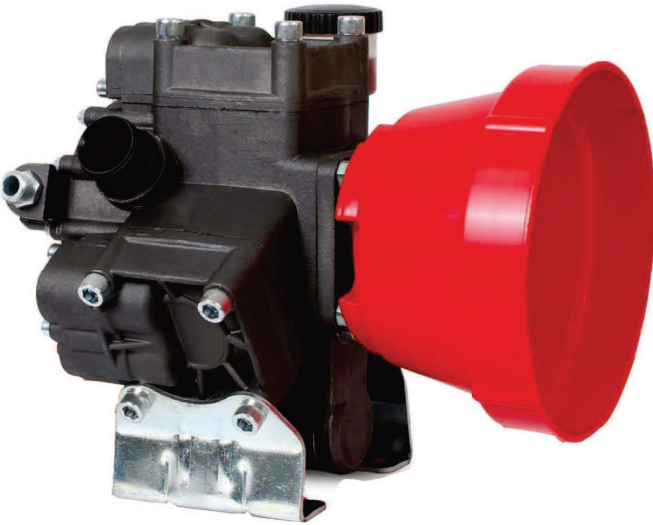

TECNICAL SPECIFIACITION

Debi (lt/dk)	80 Lt.
Devir (d/dk)	540
Güç (hp/kw)	5.5 kw
Piston Adedi	3
Max. Basınç/Bar	50 Bar
Kullanılan Yağ Cinsi	20w50
Yağ Kapasitesi	0,95 Lt.
Ölçüler	33x35x36 cm.
Ağırlık	20 kg.

3 MEBRANLI POMPA